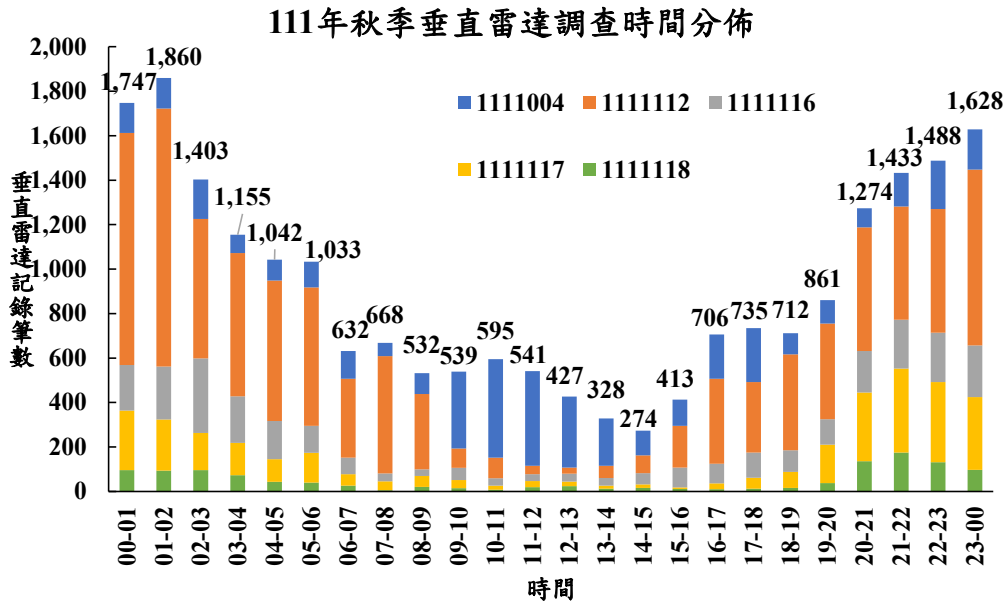

圖 2.2-2 秋季垂直雷達調查時間分佈