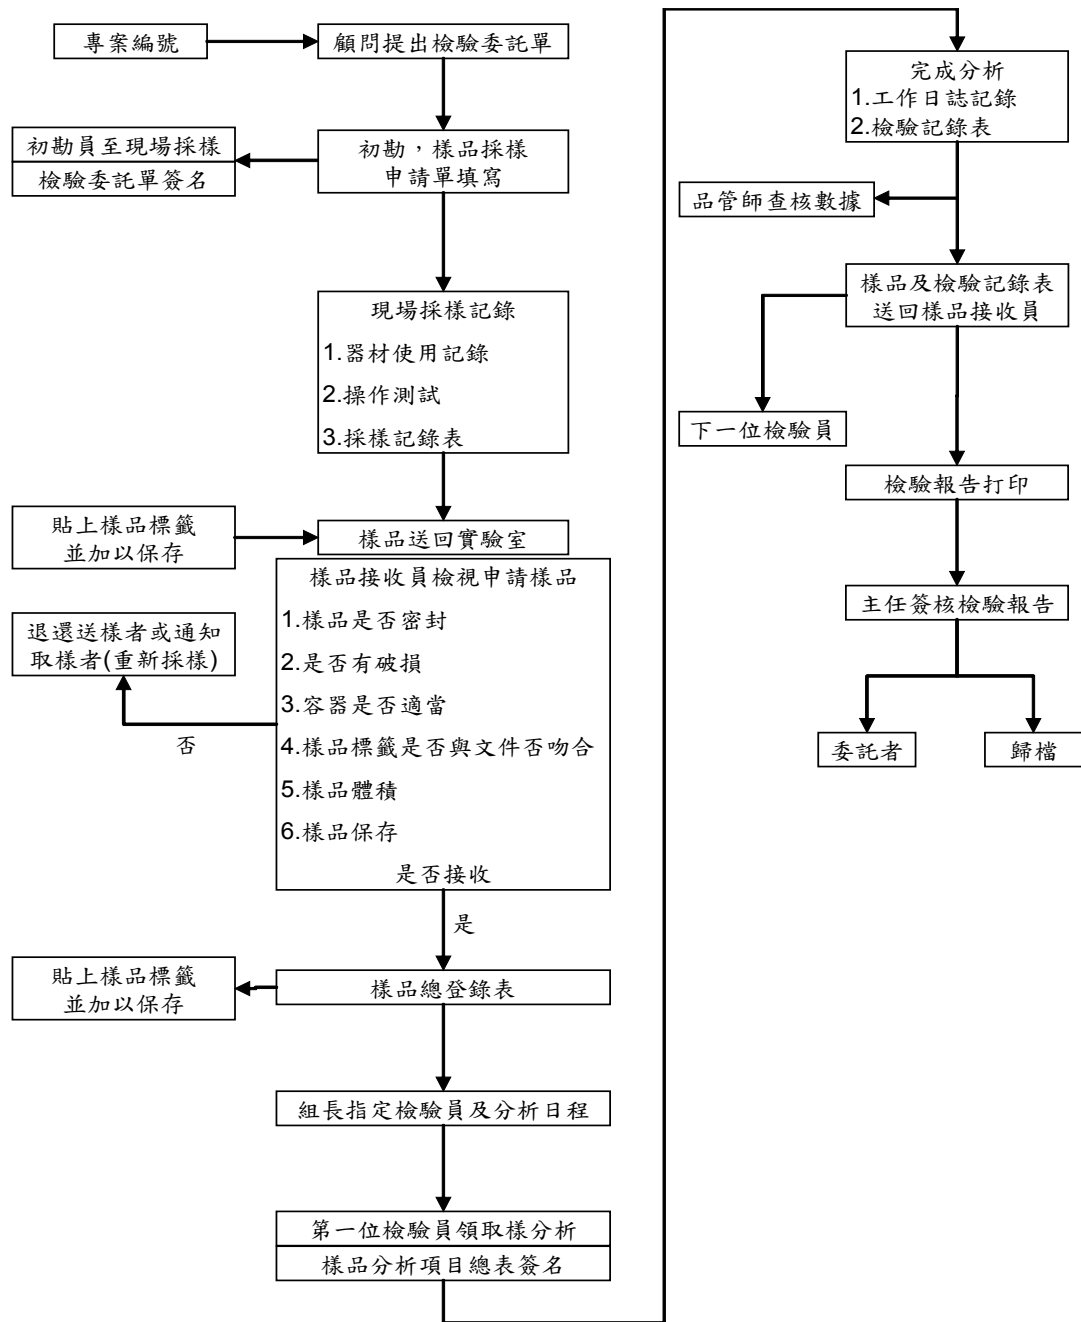

圖 1.6-4 採樣分析標準流程圖