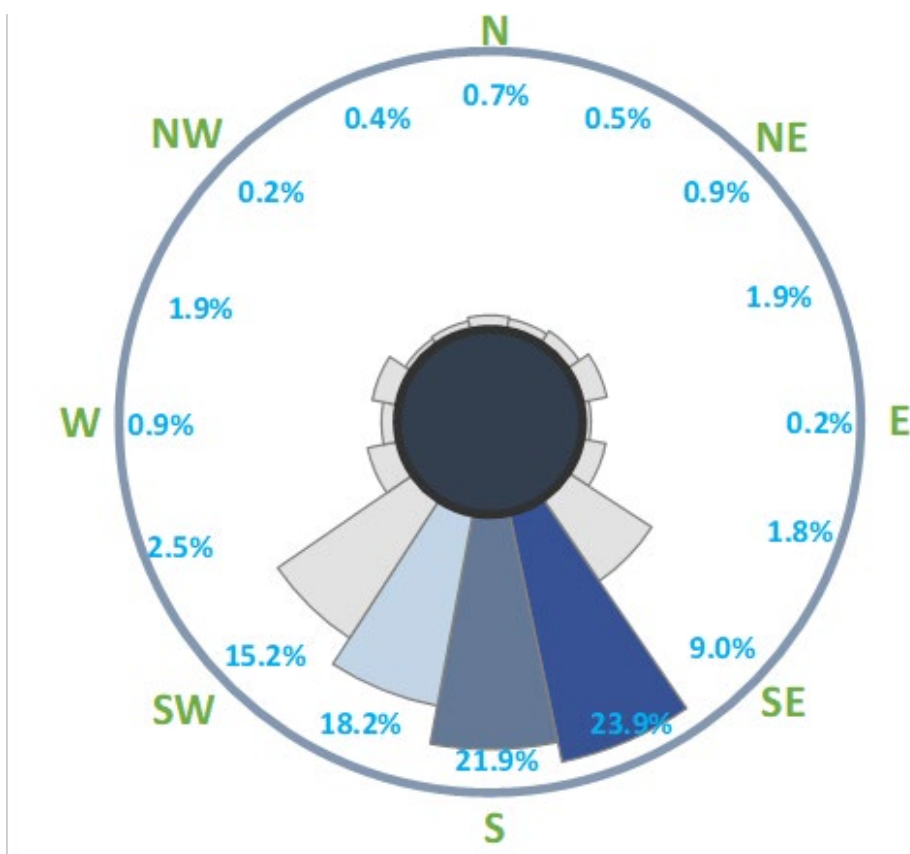

分析水平雷達所記錄飛行軌跡的飛行速度，由於在追蹤距離較短的軌跡時，速度易受時間秒差而有較大的誤差，因此僅統計追蹤距離大於 1 公里的軌跡 (566 筆)。分析後可發現，主要的鳥類飛行速度區間為 8~11 m/s，此速度區間的軌跡共 286 筆，佔秋季追蹤距離 1 公里以上軌跡的 50.5% (如圖 2.2-7 所示)。

圖 2.2-5 秋季水平雷達調查鳥類飛行方向

圖 2.2-6 秋季水平雷達日間(上)及夜間(下)調查鳥類飛行方向