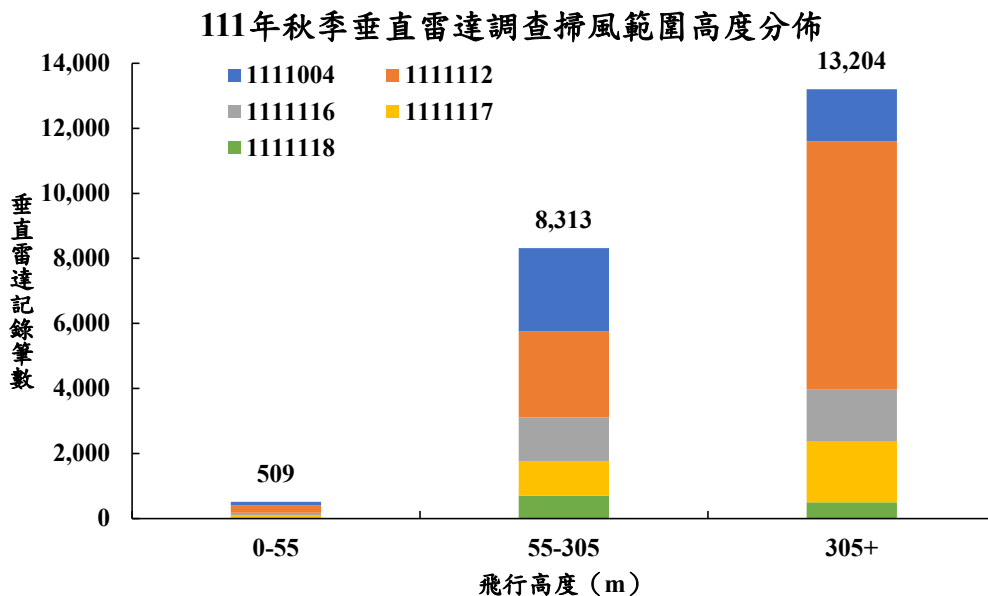

(二) 環境影響說明書調查結果比較

環境影響說明書階段僅8、9月份(夏末秋初期間)執行2次夜間調查，共紀錄69筆夜間鳥類飛行活動及16筆飛行高度紀錄，結果顯示南方為主要飛行方向。

圖 3.1.1-1 秋季垂直雷達調查掃風範圍高度分佈

三、陸域生態

(一) 本季調查結果

1. 陸域植物

環境影響說明書階段共記錄 47 科 115 屬 142 種，本季共記錄 49 科 119 屬 144 種。整體環境與環說時期差異不大，物種差異主要原因為人為活動如栽植、刈草、車輛行徑或動物攜帶等導致植物新拓殖或移除，小部分原因為部分物種於調查範圍內族群分布較侷限，於後期調查始被記錄，部分物種受到生長季節影響，因此物種略有些微增減。