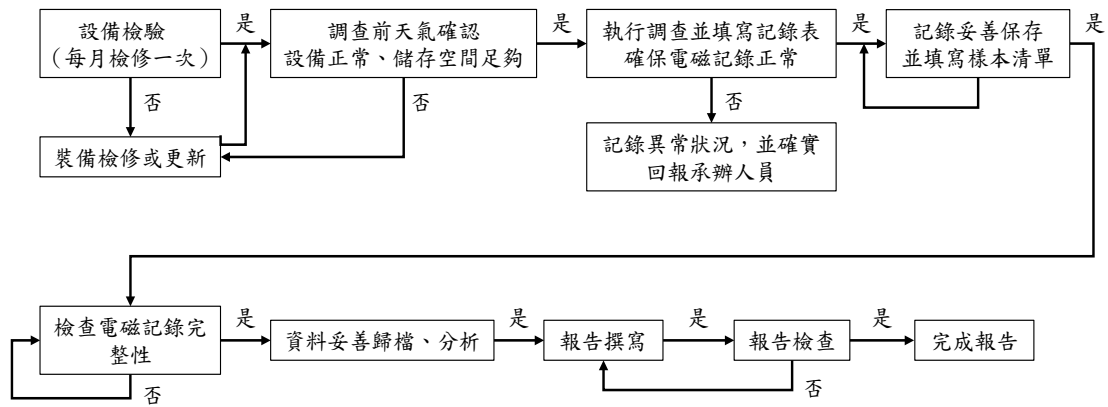

(二) 雷達調查品保品管規劃書

為確保各項生態調查工作的數據品質及執行成果達到準確性及完整性，故擬定本生態作業品保品管規劃書，做為品質控管及保證的執行要點，其作業流程參考圖 1.6-2，作業要點如下文。

圖 1.6-2 雷達調查品保品管流程圖

1. 人員訓練

- (1) 所有調查作業人員，均符合主管機關規定作業人員資格。
- (2) 公司內部定期舉辦工作安全講習，培養工作人員對工作環境的安全意識。
- (3) 公司內部定期舉辦教育訓練，培養調查作業人員專業素養。
- (4) 嚴格禁止單人作業，避免緊急狀況發生時無第二人予以協助。
- (5) 電子儀器設備操作人員均需完成弘益公司內部完整訓練，且經考核通過，才能執行調查。