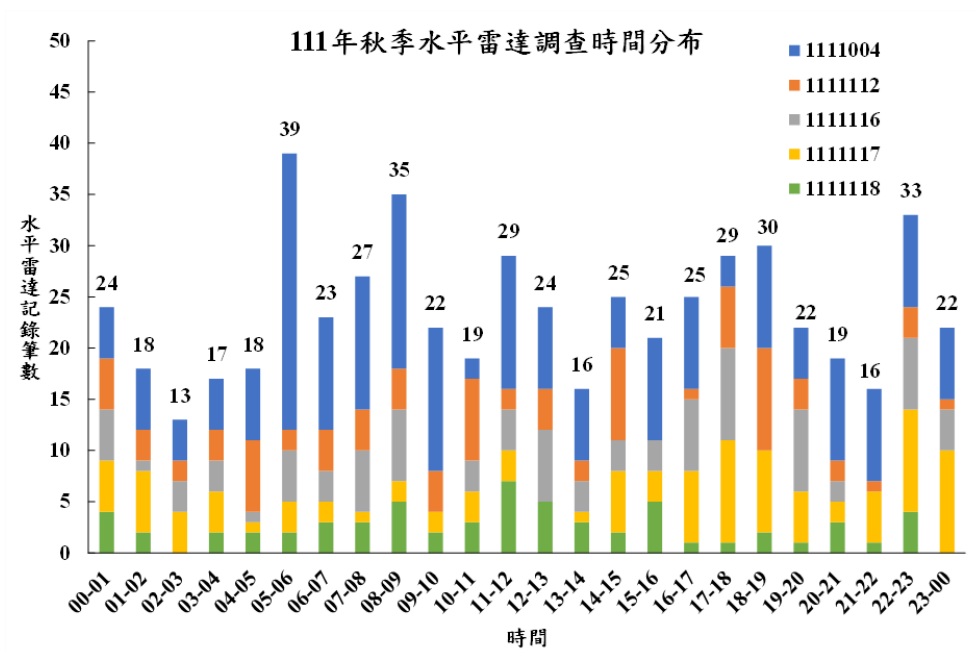

表 2.2-2 秋季雷達調查記錄筆數

日期	水平雷達筆數	垂直雷達筆數
111 年 10 月 4 日	216	4,271
111 年 11 月 12 日	90	10,494
111 年 11 月 16 日	94	3,021
111 年 11 月 17 日	103	3,022
111 年 11 月 18 日	63	1,218
總計	566	22,026

一、秋季活動時間及飛行高度分析

111 年秋季 (9 月至 11 月) 垂直雷達調查結果，可發現在夜間有較多鳥類飛行活動，總計夜間 18:00 至 06:00 間所記錄的飛行鳥類筆數佔所有垂直雷達筆數的 71.0%；而水平雷達調查則以日間 06:00 至 18:00 間所記錄的筆數略多，佔所有水平雷達筆數的 52.1% (如圖 2.2-1~2 所示)。

分析飛行高度資料，鳥類過境期間最主要利用的飛行高度為 500 公尺以上高度之空域，佔記錄筆數的 33.8% (如圖 2.2-3 所示)。日夜飛行高度分佈上皆以 500 公尺以上高度空域的記錄筆數最多，分別佔日間記錄筆數的 30.7%，及佔夜間記錄筆數的 35.1% (如圖 2.2-4 所示)。

圖 2.2-1 秋季水平雷達調查時間分佈