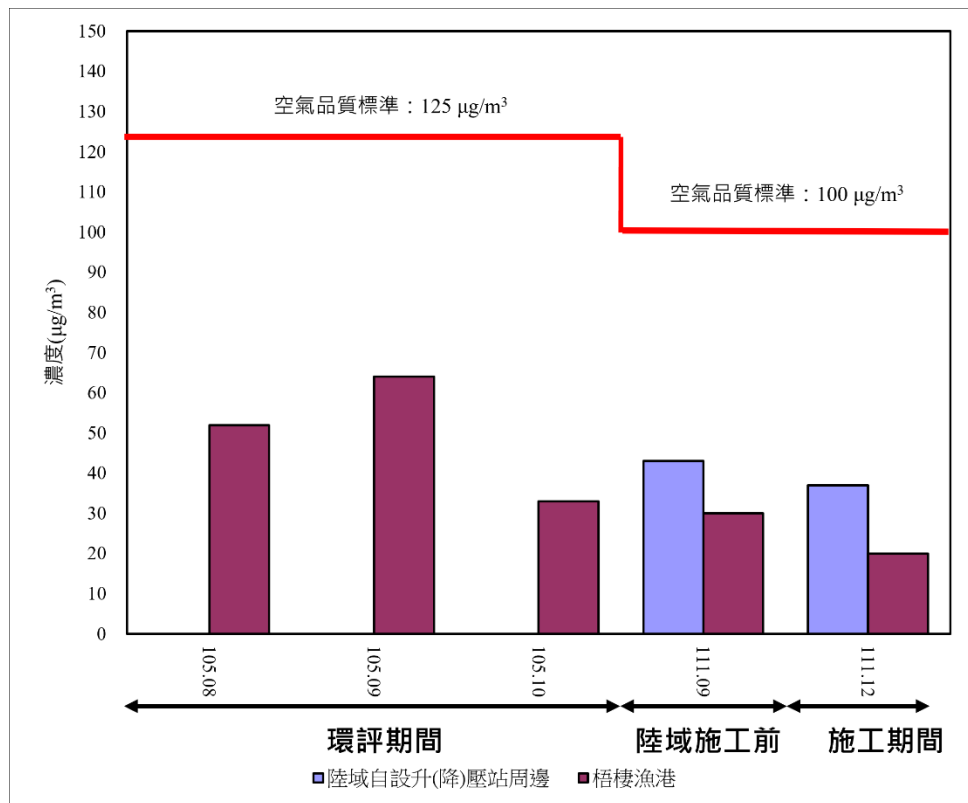

圖 3.1.1-3 歷次懸浮微粒 PM10 24 小時值變化圖