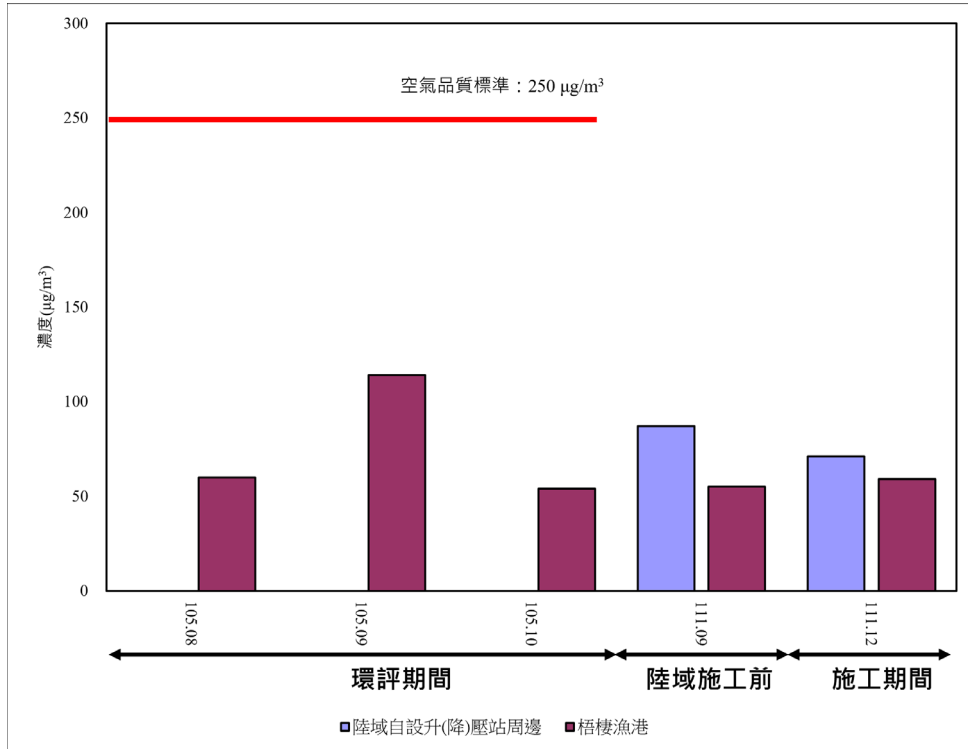

註：表列空氣品質標準為行政院環保署109年9月18日環署空字第1091159220號令修正發布之空氣品質標準。

圖 3.1.1-2 歷次總懸浮微粒 TSP 24 小時值變化圖

圖 3.1.1-3 歷次懸浮微粒 PM10 24 小時值變化圖

圖 3.1.1-4 歷次細懸浮微粒 $\text{PM}_{2.5}$ 24 小時值變化圖

五、噪音振動

噪音振動歷次監測結果詳如表 3.1.1-2~3，本季噪音監測結果各測站各測值均符合第四類管制區緊鄰八公尺以上之道路噪音環境音量標準，振動監測結果各測站各測值均符合參考之日本振動規制法第二種區域管制基準值。本季噪音及振動監測結果與環境影響說明書階段調查結果相比，無異常之情形。