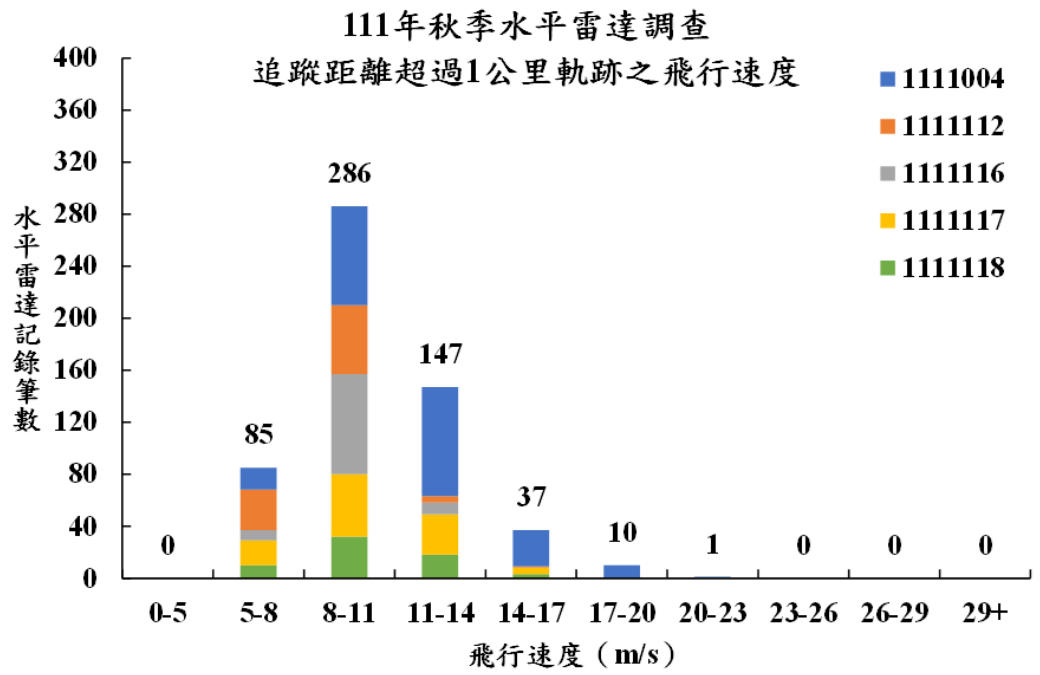

分析水平雷達所記錄飛行軌跡的飛行速度，由於在追蹤距離較短的軌跡時，速度易受時間秒差而有較大的誤差，因此僅統計追蹤距離大於 1 公里的軌跡 (566 筆)。分析後可發現，主要的鳥類飛行速度區間為 8~11 m/s，此速度區間的軌跡共 286 筆，佔秋季追蹤距離 1 公里以上軌跡的 50.5% (如圖 2.2-7 所示)。

圖 2.2-5 秋季水平雷達調查鳥類飛行方向

圖 2.2-6 秋季水平雷達日間(上)及夜間(下)調查鳥類飛行方向