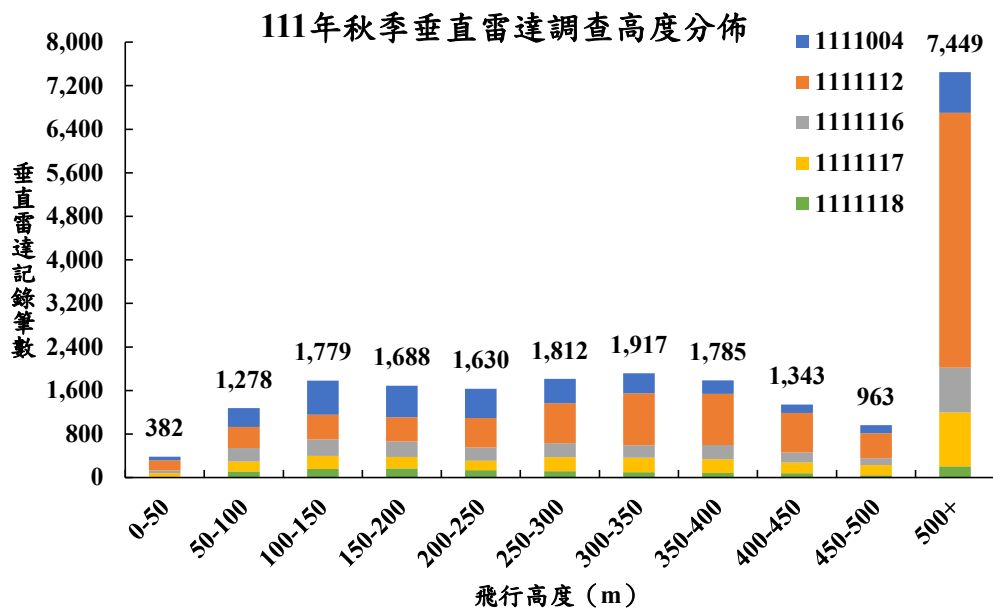

圖 2.2-3 秋季垂直雷達調查高度分佈