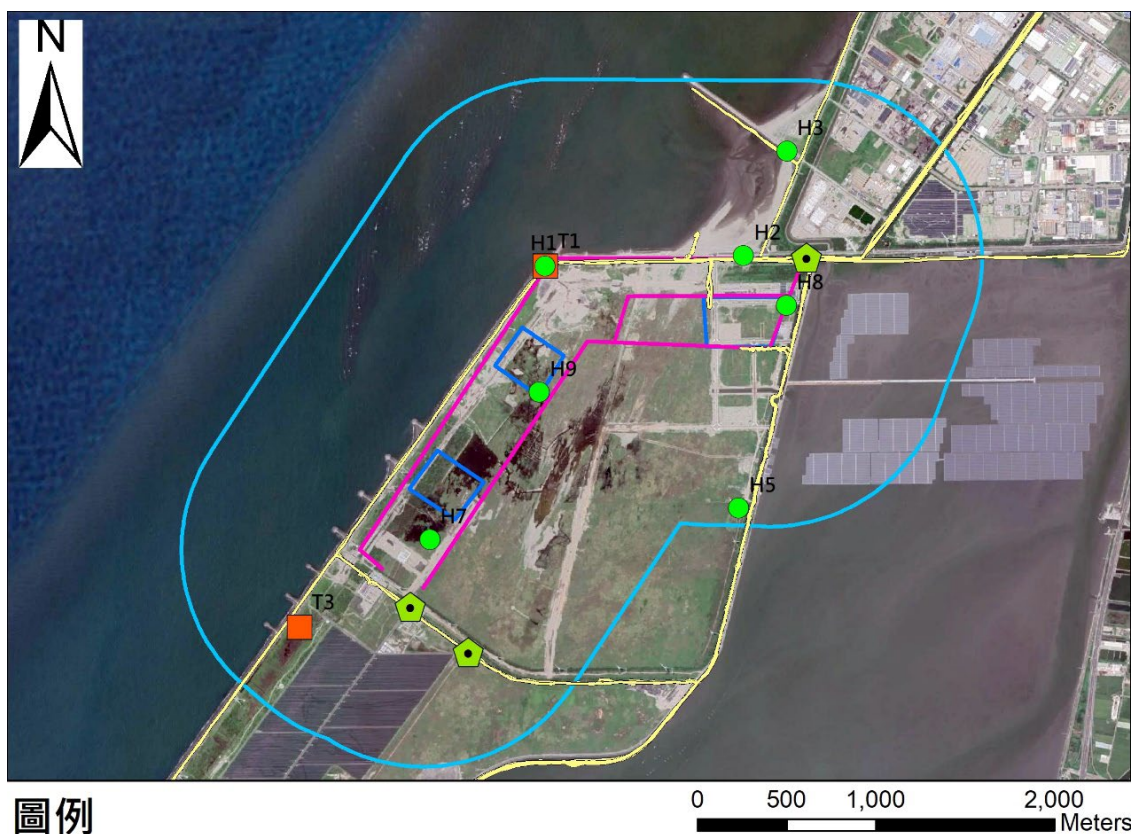

註 1：覆蓋度，取樣時地表非完全被植物所覆蓋，會有裸露地，故植物覆蓋度加總並非 100%。

註 2：相對覆蓋度，為將裸露度去除後，單純以植物的覆蓋百分比呈現。

表 2.3-7 本季調查範圍草生地樣區植物組成表

樣區	物種	屬性	覆蓋度 (%)
H1	濱刺草	原生	42
	馬鞍藤	原生	1
H2	濱刺草	原生	30
	海埔姜	原生	8
	馬鞍藤	原生	2
	四生臂形草	原生	1
H3	濱刺草	原生	45
	馬鞍藤	原生	24
	海埔姜	原生	4
	變葉藜	原生	1
H5	大黍	入侵	55
	大花咸豐草	入侵	2
	田菁	入侵	1
H7	大黍	入侵	28
	馬鞍藤	原生	22
	大花咸豐草	入侵	8
H8	大黍	入侵	38
	大花咸豐草	入侵	30
H9	大花咸豐草	入侵	27
	田菁	入侵	13
	大黍	入侵	4
	馬鞍藤	原生	1

圖例

- 陸域生態調查範圍
- 自設升(降)壓站預定地
- 陸域纜線預定設置範圍
- 調查路線
- 鼠籠點位
- 草生地樣區
- 森林樣區

圖 1.3-2 本季調查植物樣區位置圖

2. 歧異度指數分析

(1) 森林樣區木本植物

木本植物因多數為防風林植栽物種，故組成以少數物種為主，歧異度指數 (H') 介於 0.69 至 0.77 間，以 T1 樣區 0.77 較高，其物種數最多，E5 指數介於 0.71 至 1.00 間，以 T3 樣區 1.00 較高，表示其組成最為均勻 (表 2.3-9)。