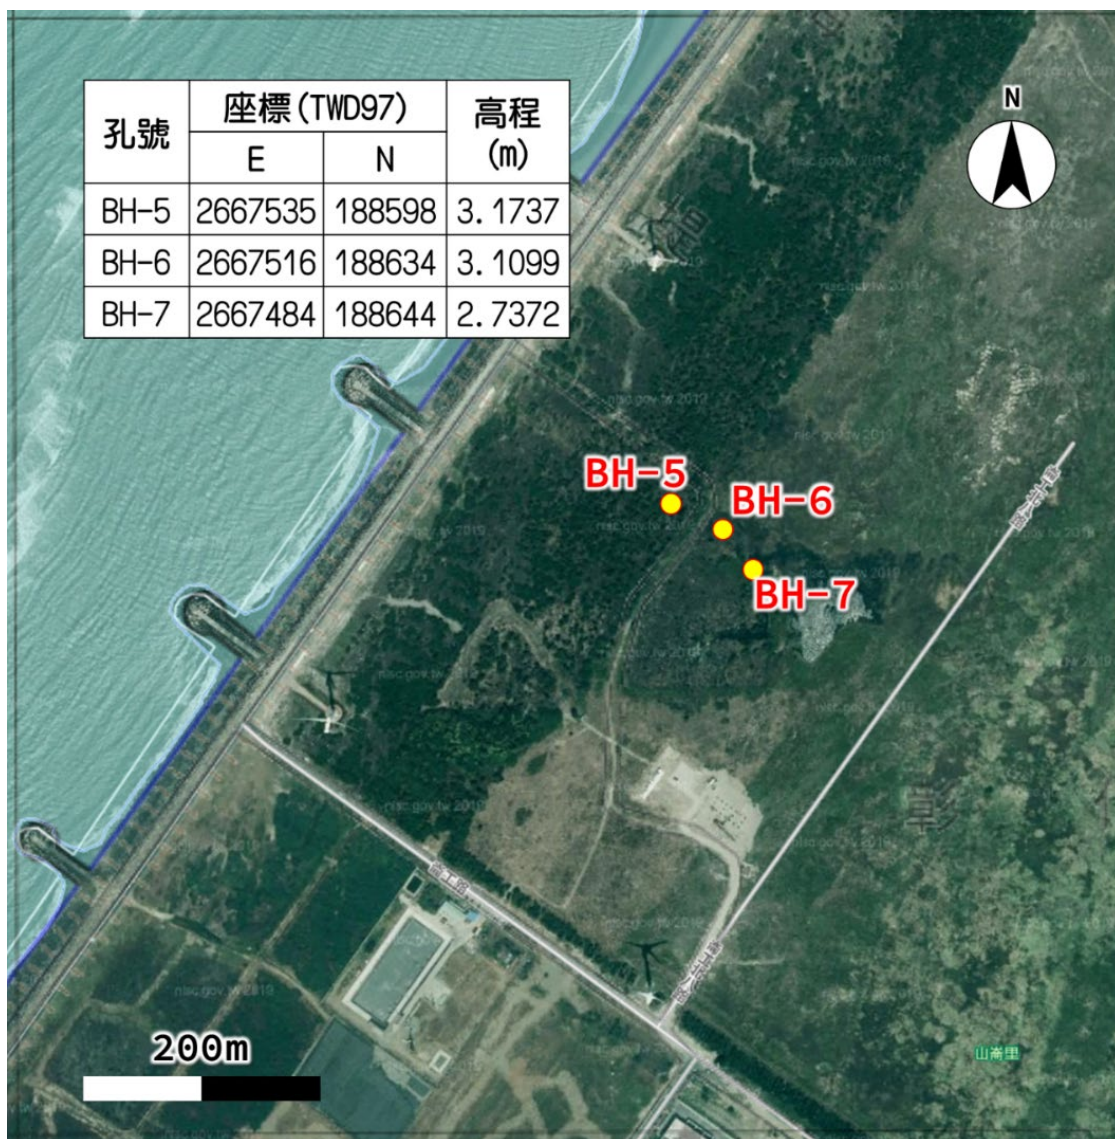

註：1. 表列營建噪音管制標準為行政院環保署 102 年 8 月 5 日修正發布之噪音管制標準(環署空字第 1020065143 號令)。

2. 監測結果超標部分，以灰底表示。

3. *表示於戶外執行監測作業。

2.7 陸域文化資產判釋

一、鑽探岩芯位置及深度

鑽探岩芯地點位於彰化縣線西鄉，鑽探範圍位於本計畫自設升(降)壓站範圍內，配合鑽探布點擇取3孔。本次鑽探及判釋時間為111年10月7日，鑽探孔包括BH-5、BH-6、BH-7，共3處，每處鑽探深度皆為30公尺，合計90公尺，每處檢視深度8公尺，合計24公尺。