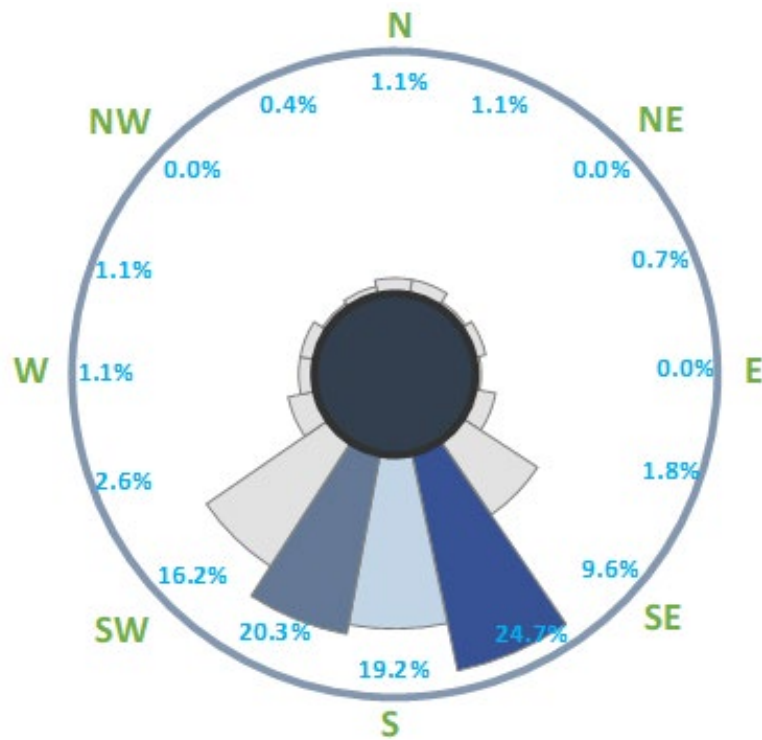

分析水平雷達所記錄飛行軌跡的飛行速度，由於在追蹤距離較短的軌跡時，速度易受時間秒差而有較大的誤差，因此僅統計追蹤距離大於 1 公里的軌跡 (566 筆)。分析後可發現，主要的鳥類飛行速度區間為 8~11 m/s，此速度區間的軌跡共 286 筆，佔秋季追蹤距離 1 公里以上軌跡的 50.5% (如圖 2.2-7 所示)。

圖 2.2-5 秋季水平雷達調查鳥類飛行方向

圖 2.2-6 秋季水平雷達日間(上)及夜間(下)調查鳥類飛行方向