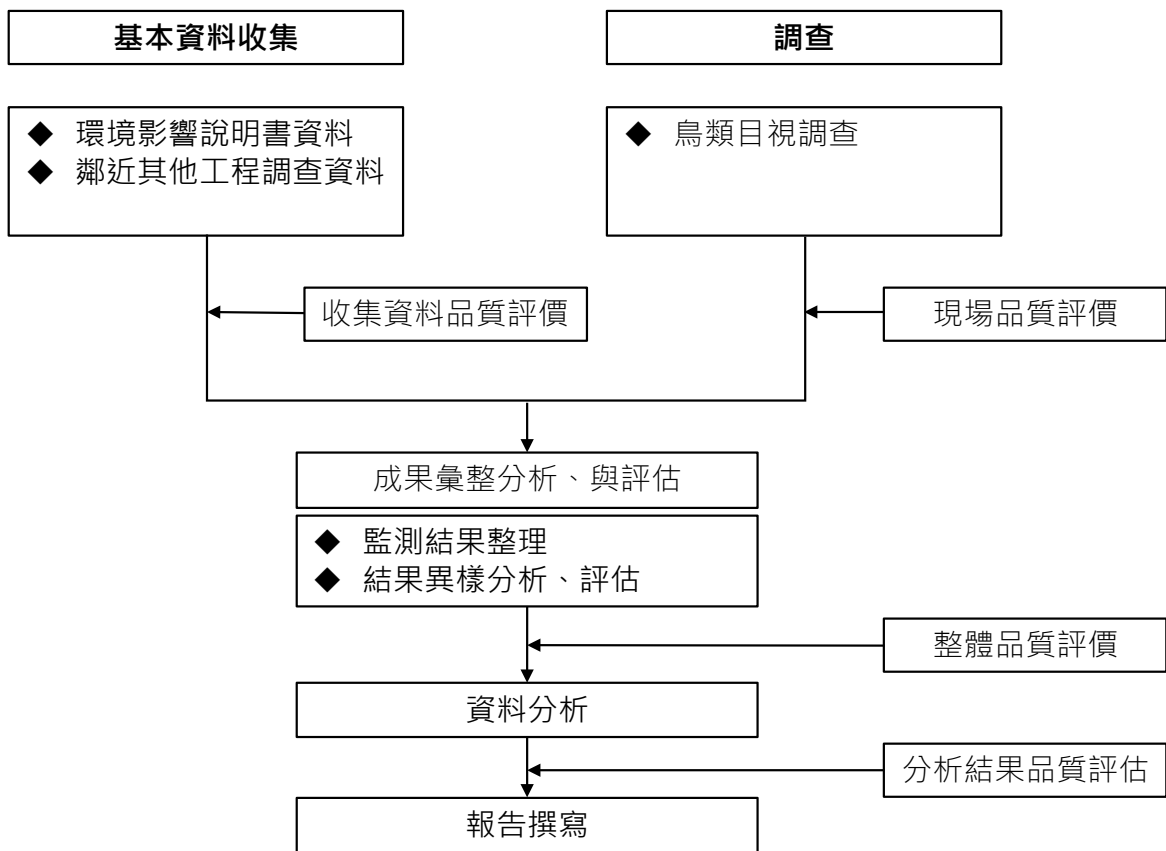

報表製作及減少資料勘誤。

- (7) 資料整理後，須優先篩選出整體資料中最具差異性之部分，並對差異再進行一次性的檢查，確保資料無誤後，加以標註，以便後續報告撰寫者之判讀。
- (8) 所有資料均須經過兩人以上檢查驗證並簽核，且所有資料檔案均須留有兩份以上備檔。
- (9) 報告撰寫完畢後除須自行檢查外，需再交由兩人以上檢查簽核，避免因人為盲點造成對報告內容的勘誤。

圖 1.6-1 鳥類目視調查品保品管流程圖

(二) 雷達調查品保品管規劃書

為確保各項生態調查工作的數據品質及執行成果達到準確性及完整性，故擬定本生態作業品保品管規劃書，做為品質控管及保證的執行要點，其作業流程參考圖 1.6-2，作業要點如下文。