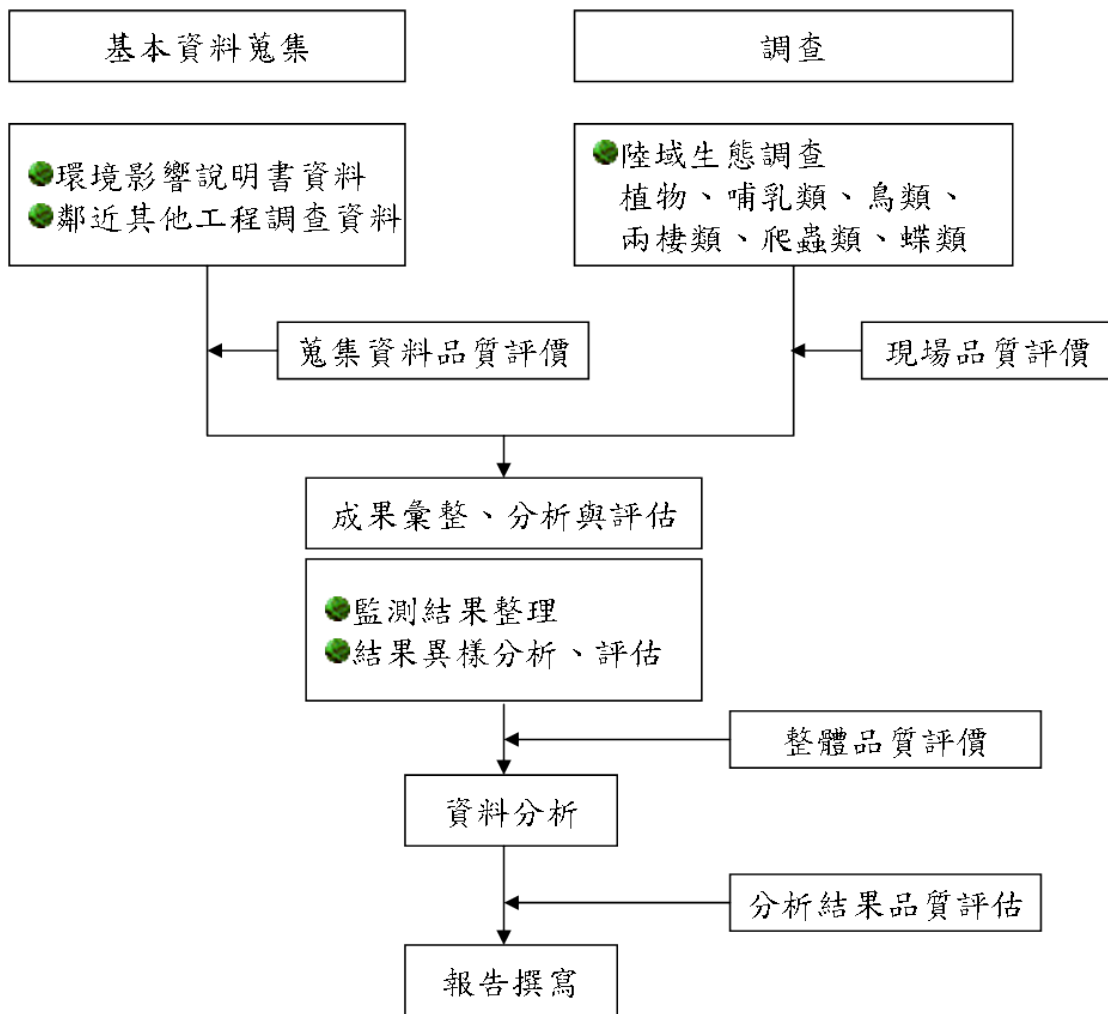

圖 1.6-3 陸域品質管理流程圖

(二) 現場品質查核

現場工作記錄的完整性是日後追蹤工作最重要之依據，特別是在監測數值出現異常時，經常需要依據當時對採樣條件、氣象條件等記錄或照片來研判，因此本團隊的稽核小組將會嚴格的檢視各分項工作小組在現場所保留的記錄，並詳實予以評估。具體內容如下：

1. 每到採樣點均須填寫測站記錄，並以相機記錄下環境狀況。如遇特殊狀況，需特別記錄描述並向相關承案人員報備。
2. 對現場使用之採樣儀器與調查工具是否做好檢修及校正之工作。
3. 裝備使用前，均再快速檢查裝備，若遇損毀得馬上以備用裝備做更換。