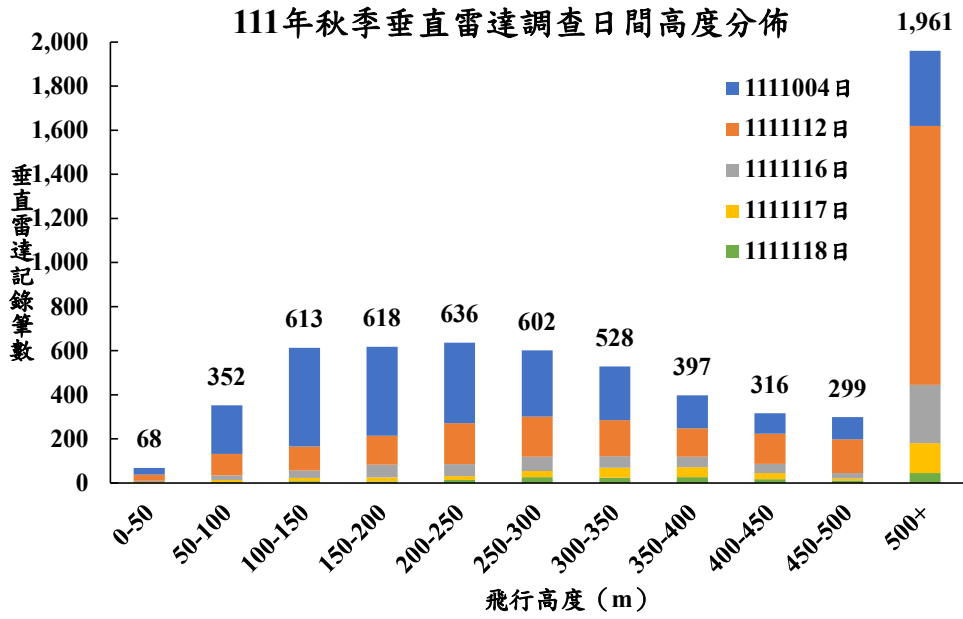

圖 2.2-4 秋季垂直雷達日間(上) 夜間(下) 調查高度分佈