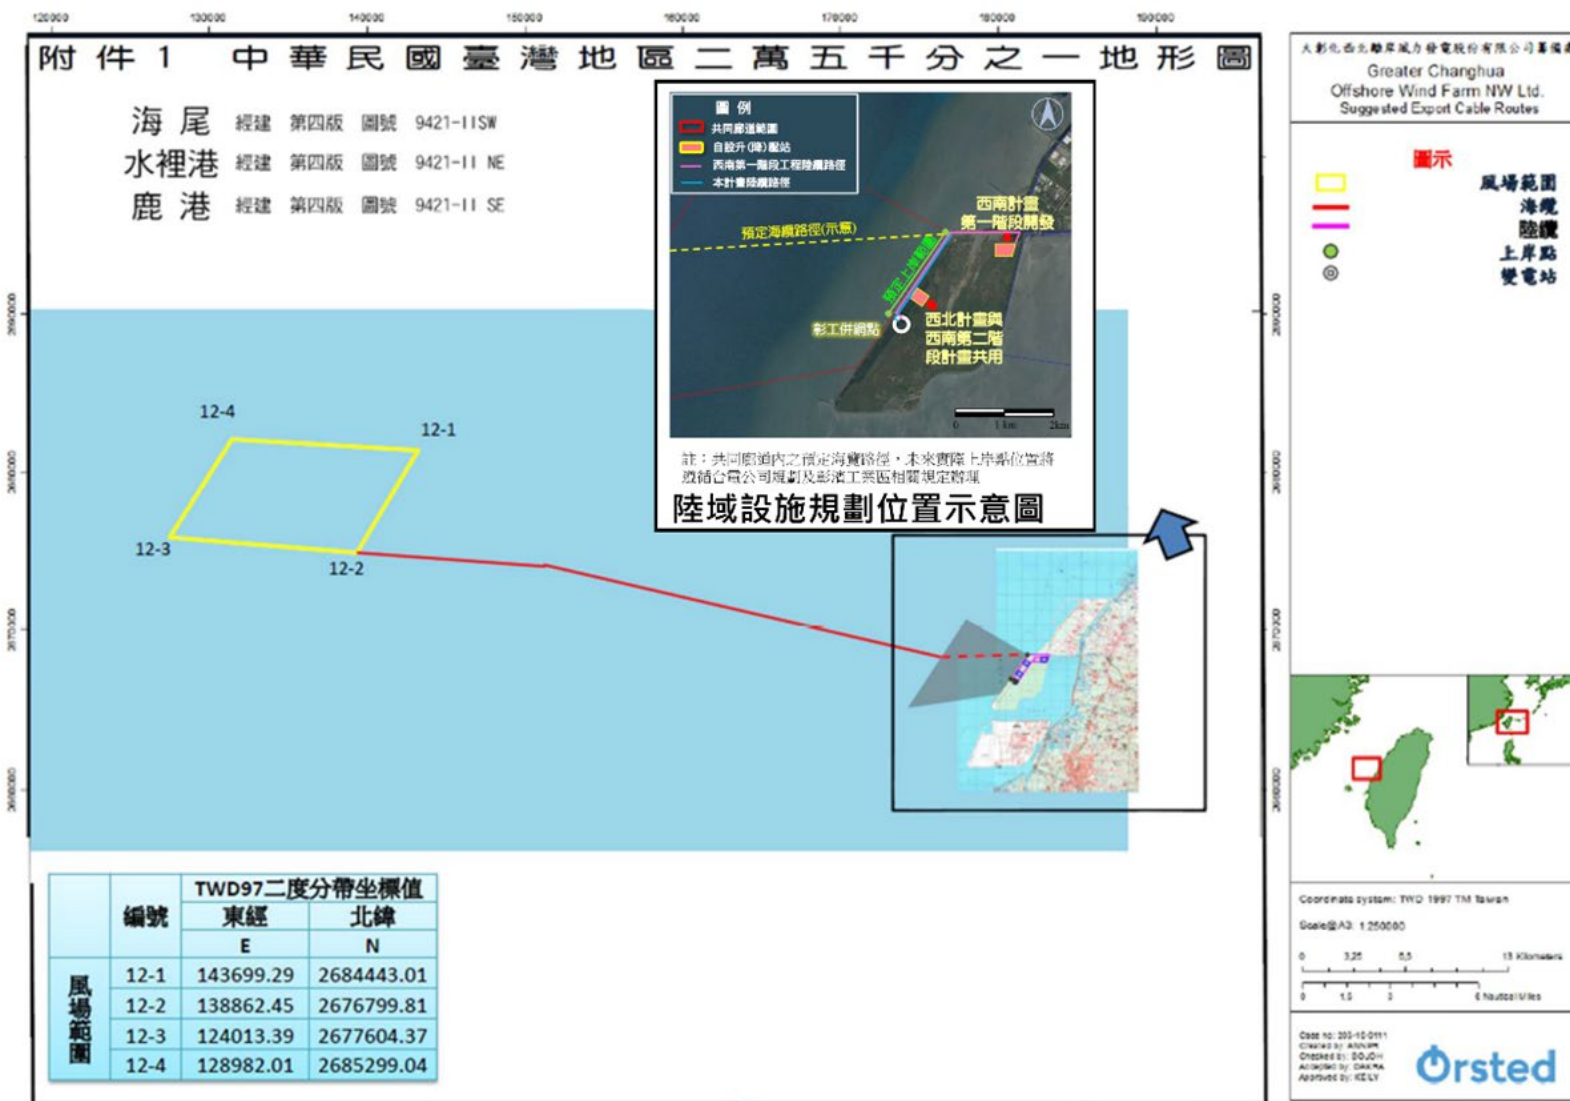

資料來源：大彰化西北離岸風力發電計畫環境影響說明書、大彰化西北離岸風力發電計畫環境影響差異分析報告

圖 1.1-1 本計畫開發場址位置圖