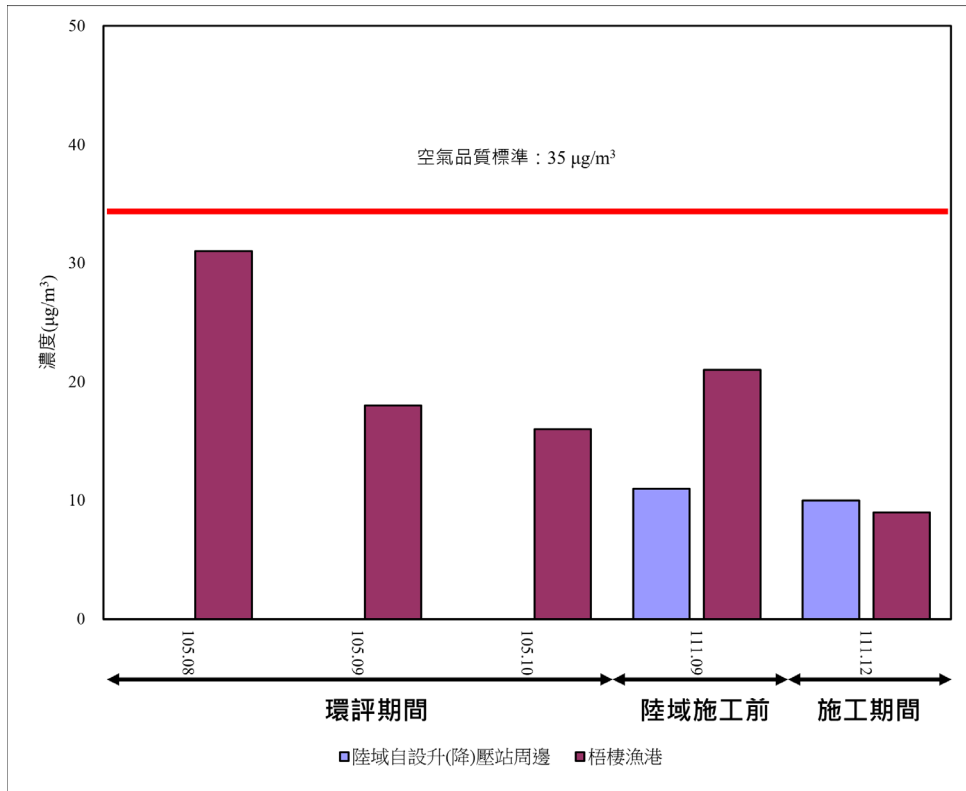

圖 3.1.1-4 歷次細懸浮微粒 $\text{PM}_{2.5}$ 24 小時值變化圖