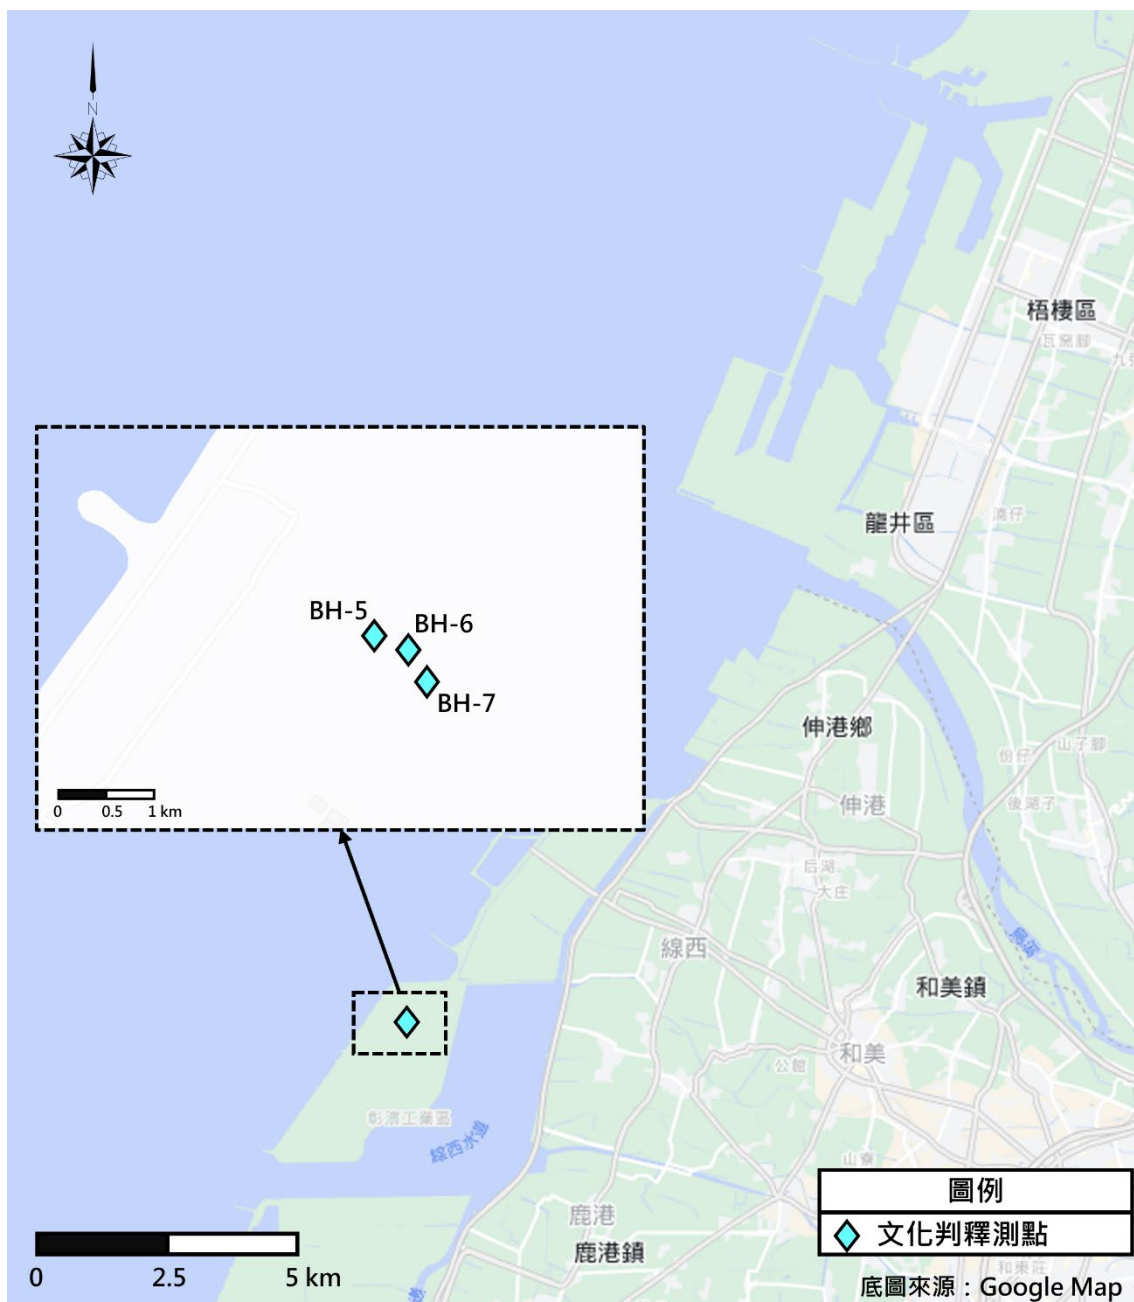

1.5 監測位址

本季環境監測計畫之監測位置如圖 1.5-1~5 所示。