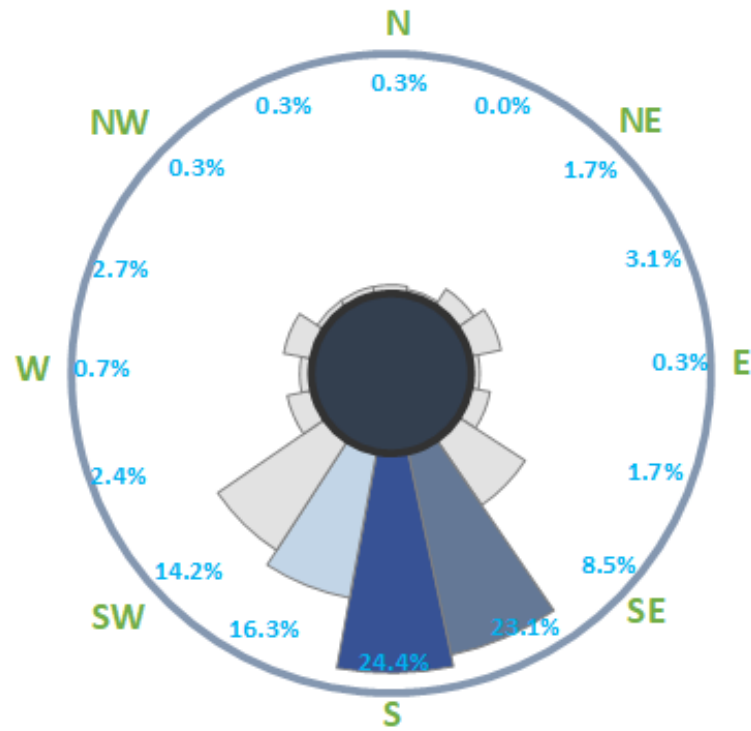

分析水平雷達所記錄飛行軌跡的飛行速度，由於在追蹤距離較短的軌跡時，速度易受時間秒差而有較大的誤差，因此僅統計追蹤距離大於 1 公里的軌跡 (566 筆)。分析後可發現，主要的鳥類飛行速度區間為 8~11 m/s，此速度區間的軌跡共 286 筆，佔秋季追蹤距離 1 公里以上軌跡的 50.5% (如圖 2.2-7 所示)。

圖 2.2-5 秋季水平雷達調查鳥類飛行方向

圖 2.2-6 秋季水平雷達日間(上)及夜間(下)調查鳥類飛行方向