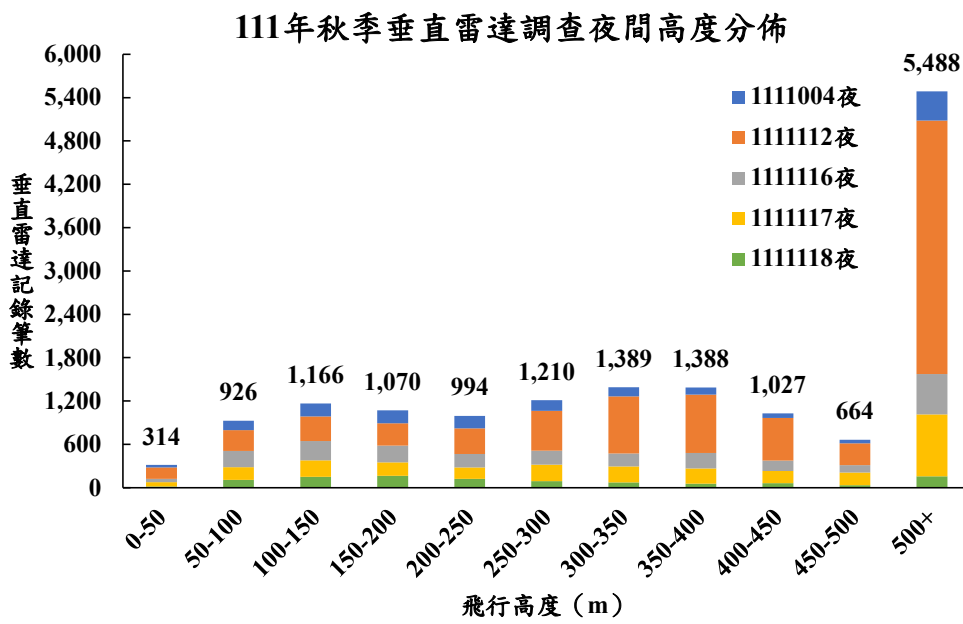

圖 2.2-4 秋季垂直雷達日間(上) 夜間(下) 調查高度分佈